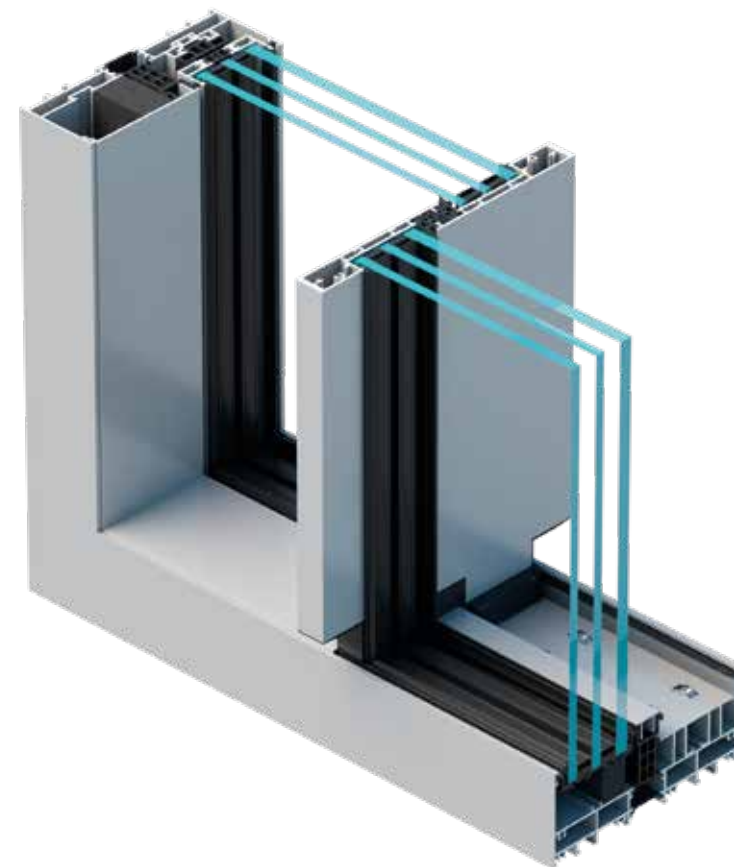

LET'S BUILD A BETTER FUTURE

 Bezrámový posuvný systém
MB-SKYLINE TYPE R

NERUŠENÝ VÝHLED

MB-SKYLINE TYPE R je nejvyšší řada posuvných systémů ALUPROF pro nejnáročnější klientelu. Jedná se o **bezrámový** systém s velkoformátovými křídly výšky až **4 metry**, který přináší nejvyšší designový a architektonický styl do vašeho domu.

Rámová profilace je **neviditelná** díky kompletnímu zabudování do ostění. Na rozdíl od většiny výrobků na trhu je i křídlo zcela **skryto**. Viditelná je pouze 25 mm svislá linie křídla. Pojezdy v prahu zajišťují **tichý a plynulý chod** a na přání je možné vybavit křídla pohonem na dálkové ovládání s nosností až **700 kg**.

Zažijte jedinečný, nerušený výhled z vašeho domu!

BEZRÁMOVÝ
POSUVNÝ SYSTÉM

CHARAKTERISTIKA

- 01 neviditelný rám hloubky 190 mm zabudovaný v ostění
- 02 neviditelné křídlo hloubky 71 mm zcela zapuštěné v rámu
- 03 svislá linie křídla pouhých 25 mm
- 04 bezbariérový rám hloubky 23 mm
- 05 křídlo výšky až 4 m a váhy až 700 kg
- 06 3-skla tloušťky 52 - 60 mm
- 07 pojezdy dostupné v nerez nebo černém polyamidu
- 08 neviditelný systém odvodňný svedený do systémového žlabu s nerezovým roštem
- 09 přesná montáž na regulačních konzolách

■ BEZRÁMOVÝ
POSUVNÝ SYSTÉM

Horní řez

Řez na styku křídel

Dolní řez

BEZRÁMOVÝ
POSUVNÝ SYSTÉM

Autorizovaná oblast

ALUPROF
ALUMINIUM SYSTEMS

ALUPROF SYSTEM CZECH S.R.O., Na Rovince 879 (CT Park), 720 00 Ostrava – Hrabová
mobil: 774 741 400, e-mail: firma@aluprof.eu