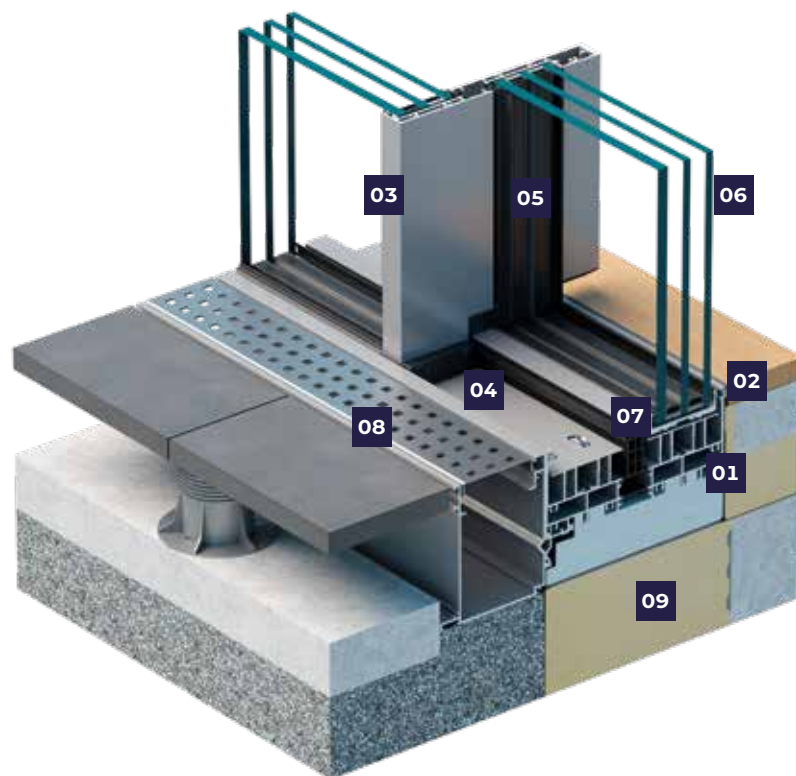

Rámová profilace je **neviditelná** díky kompletnímu zabudování do ostění. Na rozdíl od většiny výrobků na trhu je i křídlo zcela **skryto**. Viditelná je pouze 25 mm svislá linie křídla. Pojezdy v prahu zajišťují **tichý a plynulý chod** a na přání je možné vybavit křídla pohonem na dálkové ovládání s nosností až **700 kg**.

Zažijte jedinečný, nerušený výhled z vašeho domu!

BEZRÁMOVÝ
POSUVNÝ SYSTÉM

CHARAKTERISTIKA

- 01 neviditelný rám hloubky 190 mm zabudovaný v ostění
- 02 neviditelné křídlo hloubky 71 mm zcela zapuštěné v rámu
- 03 svislá linie křídla pouhých 25 mm
- 04 bezbariérový rám hloubky 23 mm
- 05 křídlo výšky až 4 m a váhy až 700 kg
- 06 3-skla tloušťky 52 - 60 mm
- 07 pojezdy dostupné v nerez nebo černém polyamidu
- 08 neviditelný systém odvodňný svedený do systémového žlabu s nerezovým roštem
- 09 přesná montáž na regulačních konzolách