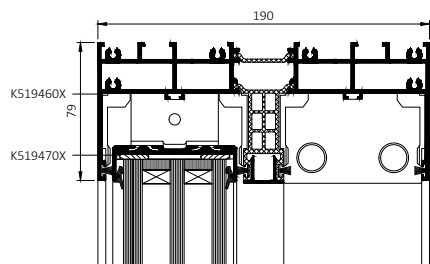

■ BEZRÁMOVÝ
POSUVNÝ SYSTÉM

Horní řez

Řez na styku křídel

Dolní řez

BEZRÁMOVÝ
POSUVNÝ SYSTÉM

Autorizovaná oblast

ALUPROF
ALUMINIUM SYSTEMS

ALUPROF SYSTEM CZECH S.R.O., Na Rovince 879 (CT Park), 720 00 Ostrava – Hrabová
mobil: 774 741 400, e-mail: firma@aluprof.eu