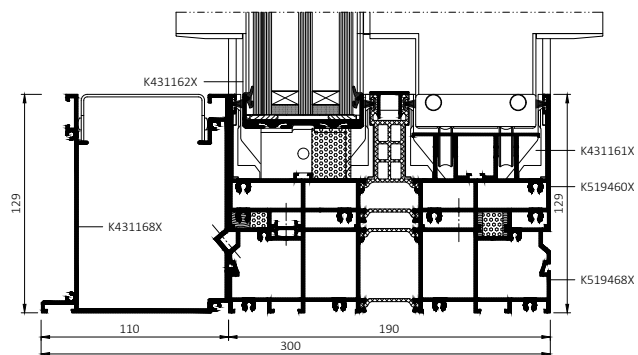

■ BEZRÁMOVÝ
POSUVNÝ SYSTÉM

Horní řez

Řez na styku křídel

Dolní řez

BEZRÁMOVÝ
POSUVNÝ SYSTÉM

Autorizovaná oblast

ALUPROF
ALUMINIUM SYSTEMS

ALUPROF SYSTEM CZECH S.R.O., Na Rovince 879 (CT Park), 720 00 Ostrava – Hrabová
mobil: 774 741 400, e-mail: firma@aluprof.eu