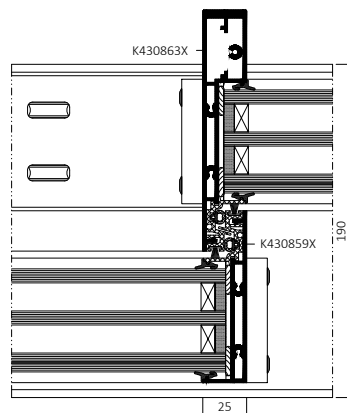

Řez na styku křídel